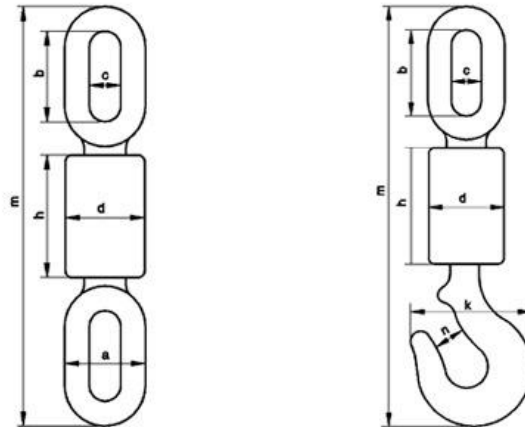

Standard Drallfänger

Art.- Nr.	a	h	c	d	h	k	m	n	Tragfähigkeit in t
ZDF 0000 00 000 000	45	48	21	56	65	---	240	---	0,5
ZDF 0001 00 000 000	45	48	21	60	80	---	250	---	1
ZDF 0002 00 000 000	58	58	26	72	91	---	300	---	2
ZDF 0003 00 000 000	74	72	32	76	103	---	375	---	3
ZDF 0005 00 000 000	92	94	40	92	125	--	460	--	5
ZDF 0006 00 000 000	103	108	45	104	147	---	535	---	6,3
ZDF 0008 00 000 000	113	115	49	120	162	---	580	---	8
ZDF 0010 00 000 000	126	125	54	132	173	---	640	---	10
ZDF 0012 00 000 000	142	144	60	154	190	---	720	---	12,5
ZDF 0016 00 000 000	158	163	66	160	208	---	810	---	16
ZDF 0020 00 000 000	174	173	72	190	242	---	885	---	20
ZDF 0000 0H 000 000	45	48	21	56	65	87	285	36	0,5
ZDF 0001 0H 000 000	45	48	21	60	80	104	320	43	1
ZDF 0002 0H 000 000	58	58	26	72	91	129	380	50	2
ZDF 0003 0H 000 000	74	72	32	76	103	148	450	56	3
ZDF 0005 0H 000 000	92	94	40	92	125	173	530	63	5
ZDF 0008 0H 000 000	113	115	49	120	162	200	630	71	8
ZDF 0010 0H 000 000	126	125	54	132	173	220	700	80	10
ZDF 0012 0H 000 000	142	144	60	154	190	250	805	90	12,5
ZDF 0016 0H 000 000	158	163	66	160	208	280	890	100	16
ZDF 0020 0H 000 000	174	173	72	190	242	310	975	112	20