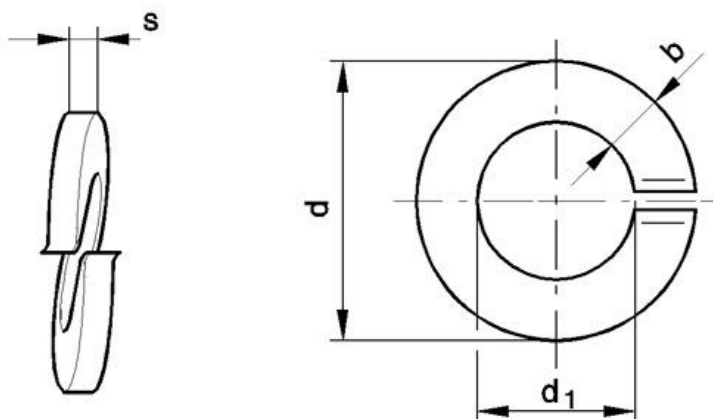

Spring lock washers acc. to DIN 127

nominal size	Item- no.	d ₁	d	s
A10	FR1001000000127	10,2	18,1	2,2
A12	FR1001200000127	12,2	21,2	2,5
A16	FR1001600000127	16,2	27,4	3,5

Subject to technical alternations